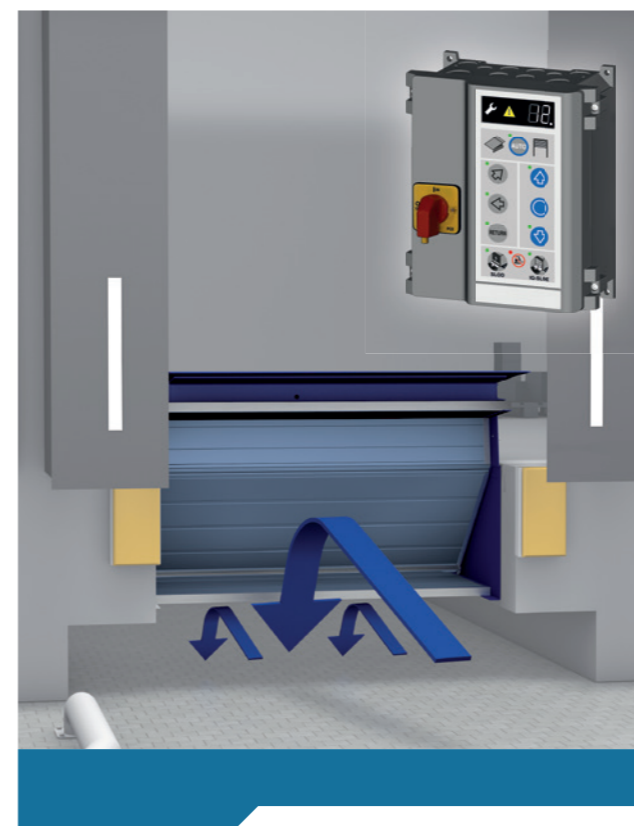

ТОВАРО-РАЗТОВАРНИ РЕШЕНИЯ NOVOFERM ISO

NOVOFERM ISO DOCKING SOLUTION

За безопасно и ефективно товарене, рампата ISO комбинира различни решения в един практичен цялостен пакет:

- NovoDock L730, вкл. управление i-Vision 5
- Quick Dock функция: Максимално бърза работа на рампата
- Функция SLOD за безопасно отваряне на вратите на камионите
- Интелигентен телескопичен език iQ-Slide
- Покритие NC Silence
- Уплътнителен ръкав NovoSeal S430
- Направляваща система NovoEASY
- Буфери NovoSlider
- Calematic позиционираща система

For safe and efficient loading, the ISO dock leveller combines various solutions into a sensible overall package:

- NovoDock L730 dock leveller incl. i-Vision 5 controller
- Quick Dock function: Fastest operation of the dock leveller
- SLOD function for safe opening of truck doors
- iQ-Slide intelligent telescopic lip
- NC Silence coating
- Dock Shelter NovoSeal S430
- Approach system NovoEASY
- NovoSlider approach buffer
- Calematic restraint system

ДОСТАВКА SUPPLY

Налични в Европа Available in Europe
Налични 2-ро тримесечие Available in 2nd quarter 2023