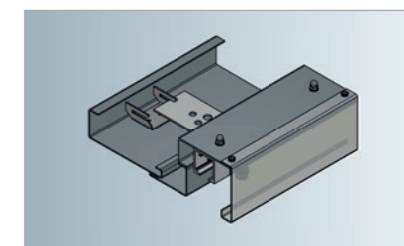

ДОСТАВКА SUPPLY

Налични в Европа Available in Europe
Налични веднага Available now