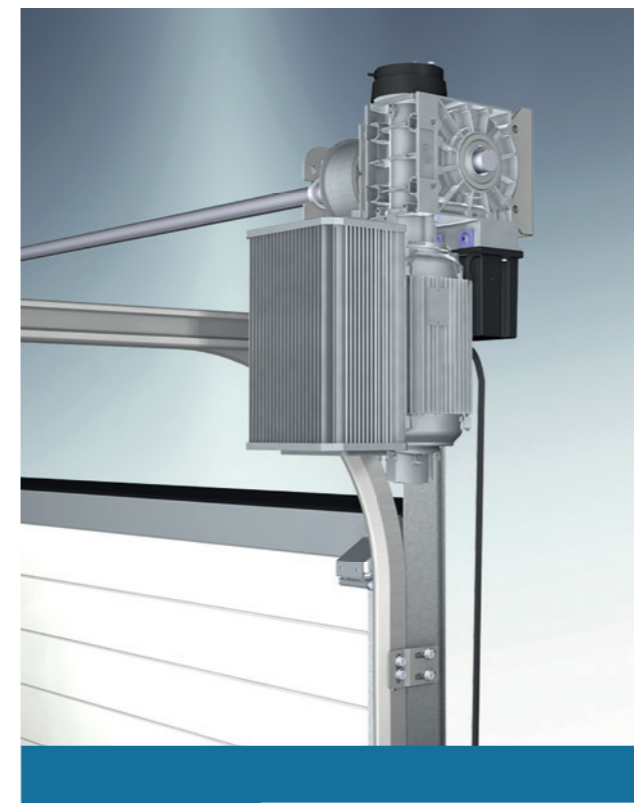

БЕЗПРУЖИННА СИСТЕМА SPRINGLESS DOOR SYSTEMS

Безпружинните системи за врати намаляват усилията за монтаж и поддръжка, тъй като сега не се налага да се опъват или подменят пружини, а безопасността и скоростта на отваряне се увеличават. Тези системи за врати са подходящи за специални натоварвания и вече се предлагат в още по-големи размери.