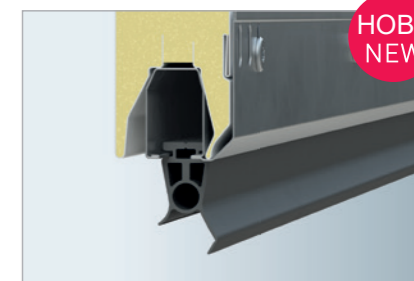

VARIABLE FLOOR PROFILE

The factory-preassembled floor profile compensates for floor unevenness of up to 10 mm. The slotted holes in the mounting ensure high flexibility.

НОВО
NEW