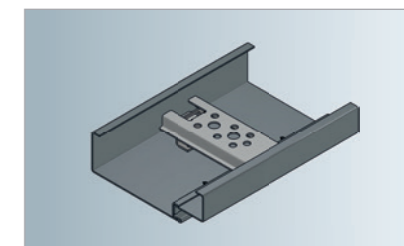

ДОСТАВКА SUPPLY

Налични в Европа Available in Europe
Налични веднага Available now