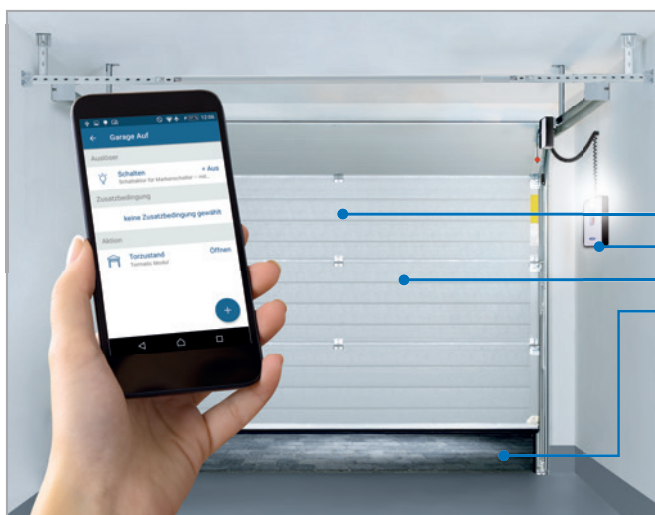

НОВО!

**ИНОВАТИВЕН ДИЗАЙН
ДВУПОСОЧЕН РАДИО
СИГНАЛ**

**NOVOFERM
ПАТЕНТ**

Задвижване NovoPort®

Насладете се на удобството на автоматичното управление на секционните гаражни врати!

Intelligent Door Solutions

Управление на гаражната врата с помощта на приложението Homematic IP

Присъединете се към Novoferm по пътя към интелигентния дом.

Ако сте собственик на секционна гаражна врата и си закупите ново задвижване за гаражни врати Novoferm (NovoPort®, Novomatic 423 и Novomatic 563 S), сега ще можете да допълните колекцията си от приложения. Приложението Homematic IP от eQ-3 или приложението TYDOM от Delta Dore са достъпни безплатно от App Store или Google Play. Поради това и двете приложения са подходящи както за системи Apple, така и за Android. След инсталиране на приложението плъзнете пръста си по сензорния екран, за да отворите или затворите вашата секционна гаражна врата, да управлявате осветлението или да покажете параметрите на задвижването. С приложението Homematic IP можете също така да активирате настройката за вентилация*. Нямаме търпение заедно да тръгнем по пътя към интелигентния дом!

Управление на приложение за секционни гаражни врати

Новото приложение Homematic IP на eQ-3 и приложението TYDOM на Delta Dore за iOS и Android могат да се използват за управление на секционните гаражни врати Novoferm на едно или повече устройства (смартфони/таблети). И двете приложения са достъпни безплатно. Настройката и работата с тях са интуитивни.