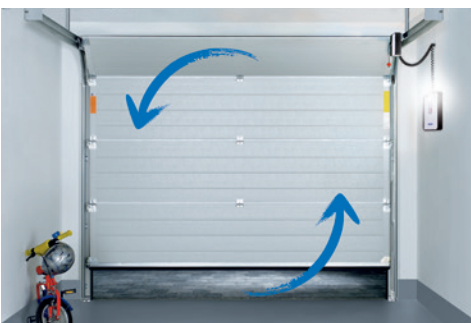

АКЦЕНТИ

НОВО!
ИНОВАТИВЕН
ДИЗАЙН

НОВО!
ДВУПОСОЧЕН
РАДИО СИГНАЛ

НОВО!

Иновативни и мощни

Усъвършенстваната технология изисква модерен корпус. Нашето първокласно задвижване NovoPort® е едновременно модерно и стилно. Задвижването за гаражни врати NovoPort® на Novoferm съчетава най-новите технологии с най-високо ниво на енергийна ефективност. Впечатляващите характеристики включват нов дизайн, най-съвременна LED технология, стабилност и подобрена функционалност. В комбинация със секционна гаражна врата, то може да се управлява с помощта на приложението Homematic IP или TYDOM, което можете да изтеглите безплатно от App Store или Google Play.

Двупосочен радио сигнал показващ статуса на гаражната врата

Благодарение на двупосочния радиосигнал гаражните врати вече могат да се управляват надеждно и достъпно чрез дистанционното управление Mini-Novotron 523 Protect в комбинация с приложението Homematic IP или TYDOM. Възможността за двупосочен радиосигнал за проследяване на статуса го прави най-добро в класа си, както и позволява на потребителите да проверяват състоянието на гаражната си врата (отворена/затворена) чрез новото дистанционно управление или смартфона си.

Клавиатура със стенен монтаж

Клавиатурата за отваряне на гаража отвътре е интегрирана директно в контролния модул и не е необходимо да се закупува и монтира отделно като аксесоар. В сравнение с конвенционалните таванни задвижвания, клавиатурата е много лесно достъпна, благодарение на удобното разположение на таблото за управление на NovoPort®, на стената.

LED осветление и връзки за аксесоари

В допълнение към вграденото LED осветление (1,6 W), NovoPort® има лесно достъпни връзки за кабелни аксесоари, като например външно осветление или сигнални лампи, които могат да бъдат управлявани с дистанционно управление или клавиатура. Консумацията на енергия в режим на готовност е изключително ниска - 0,5 W. Освен това, може да се добави и съответстващ Novoferm plug-in модул, за да се използва някое от наличните приложения.

Настройка на вентилацията за проветряване на гаража

Вратата се отваря с около 10 см, за да се проветри гаражът. Натискането на втория бутон на дистанционното управление или на всеки друг импулсен генератор премества вратата от позицията, в която се намира, в позицията за вентилация. След 60 минути тя се затваря автоматично, освен ако не е затворена предварително посредством дистанционното управление.

Дистанционно управление, включено в стандартния обхват на доставката

Стандартно доставката включва 3-канално дистанционно управление Mini-Novotron 523 Protect. **НОВО:** Многоцветен светодиоден индикатор за състоянието на гаражната врата (отворена/затворена) на дистанционното управление

Защо LED?

Изключително ярки
13 пъти по-ярки от
конвенционалните крушки
с идентична мощност
Изключително рентабилни
Много дълъг, практически
неограничен експлоатационен
живот
Изключително ефективни
Минимално потребление
на енергия