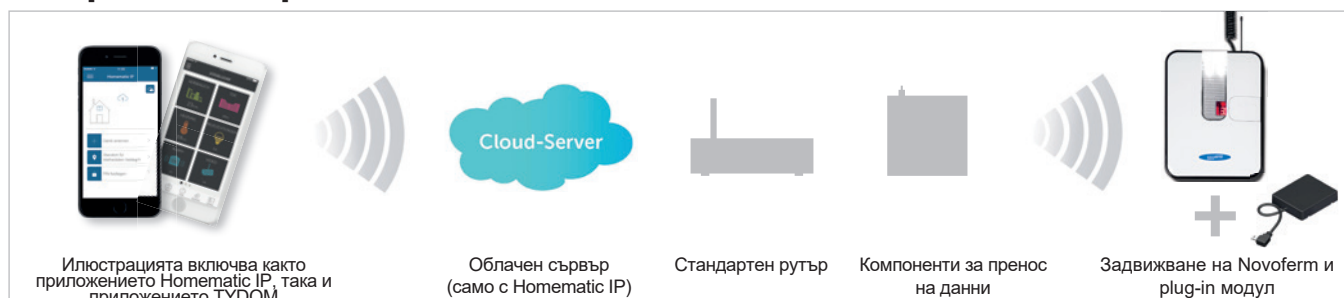

Управление на приложение за секционни гаражни врати

Новото приложение Homematic IP на eQ-3 и приложението TYDOM на Delta Dore за iOS и Android могат да се използват за управление на секционните гаражни врати Novoferm на едно или повече устройства (смартфони/таблети). И двете приложения са достъпни безплатно. Настройката и работата с тях са интуитивни.

Функции за управление на гаражната врата:

- Отваряне и затваряне
- Управление на осветлението на задвижването
- Проверка на състоянието на гаражната врата чрез двупосочен радио сигнал
- Настройка на вентилацията* за оптимална вентилация на гаража (само за приложението Homematic IP)

Предварителни условия:

Когато се използва приложението Homematic IP или TYDOM или когато е извън ползването на секционната гаражна врата, автоматичната секционна гаражна врата трябва да бъде защитена с допълнителен оптосензор, заедно със стандартния ограничител на мощността. Управлението не може да се използва за махови врати.

За повече информация www.novoferm.com

Как работят приложенията

* Използването на приложението Homematic IP за активиране на настройката за вентилация е възможно само при по-нова версия!

НОВО!

ИЗКЛЮЧИТЕЛНА
ЕНЕРГИЙНА
ЕФЕКТИВНОСТ