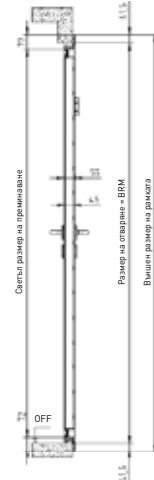

Вертикален разрез/4-странен

Всички данни в mm.