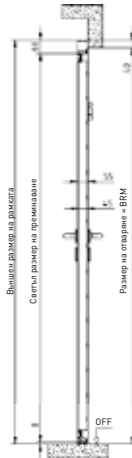

Всички данни в mm.

Техника

Novoferm E® странични врати

Монтажни размери за странични врати

Кутия на вратата (отваряща се навътре и навън)

Хоризонтален разрез/монтаж зад отвора

Вертикален разрез/монтаж зад отвора

Вертикален разрез/монтаж в отвора

Хоризонтален разрез/монтаж в отвора

Всички данни в mm.

Ъглова каса 3-странна (отваряща се навътре и навън), 4-странна (отваряща се само навън)

Хоризонтален разрез

Вертикален разрез/3-странен