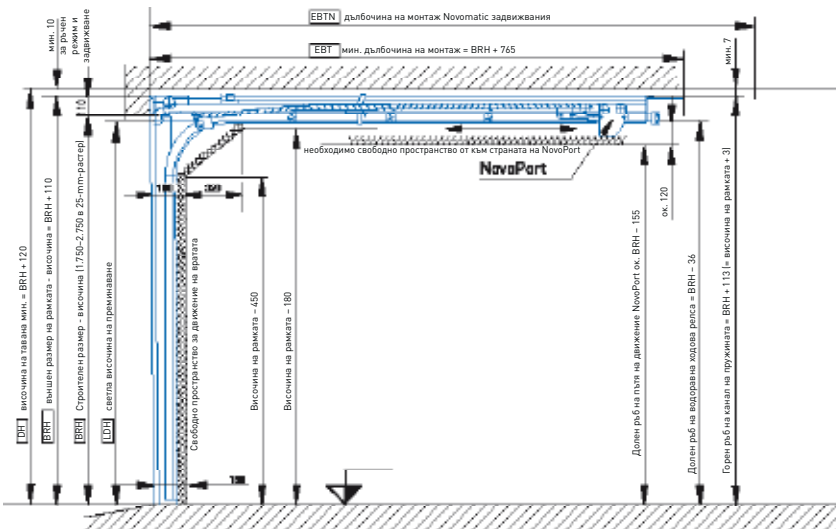

Novoferm E® секционна врата

Монтажни размери за секционни врати

Необходими монтажни размери

- BRB = Строителен размер -Ширина (Размер за поръчка)
- BRH = Строителен размер-височина (Размер за поръчка)
- DH = височина на тавана (минимален размер)
- GIB = вътрешна ширина на гаража (минимален размер)
- EBT = дълбочина на монтаж на вратата
- EBTN = дълбочина на монтаж на вратата при задвижвания Novomatic
- RAMB = външен размер на рамката - ширина
- RAMH = външен размер на рамката - височина
- OFF = горен ръб готов под
- LDH = светла височина на преминаване

Стойностите вземете от таблицата „Монтажни размери ширини и височини“, респ. ги изчислете съгласно чертежите.

Ако на обекта липсват необходимите минимални размери, може да се извърши изравняване чрез монтаж на бленди и профили.

Всички данни в mm.

Монтажни размери за секционни врати iso 20

Вертикален разрез

Светла височина на преминаване при ръчен режим:

- BRH – 100 mm (без скоби в ходовите релси)
- BRH – 50 mm (със скоби в ходовите релси)

Със задвижване:

- BRH ± 0
- (UK-Вътрешна дръжка = BRH – 50 mm)

Всички данни в mm.

Хоризонтален разрез на вратата

Всички данни в mm.

Novoferm E® секционна врата

Монтажни размери за секционни врати iso 45

Вертикален разрез: намиращи се отпред торсиони (VL)