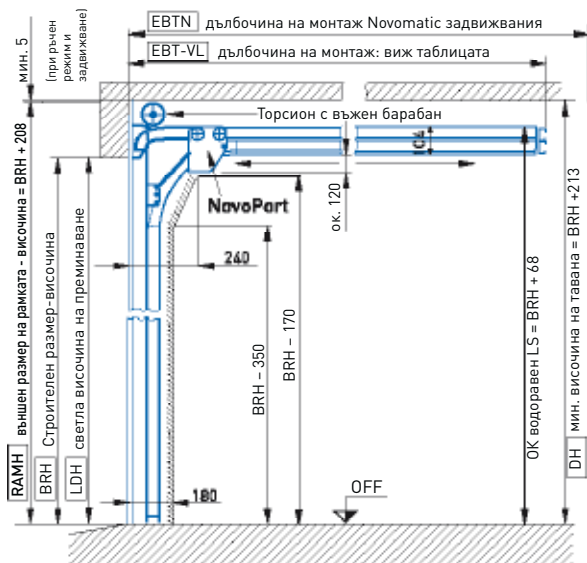

Всички данни в mm.

Монтажни размери за секционни врати iso 20

Вертикален разрез

Светла височина на преминаване при ръчен режим:

- BRH – 100 mm (без скоби в ходовите релси)
- BRH – 50 mm (със скоби в ходовите релси)

Със задвижване:

- BRH ± 0
- (UK-Вътрешна дръжка = BRH – 50 mm)

Всички данни в mm.

Хоризонтален разрез на вратата

Всички данни в mm.

Novoferm E® секционна врата

Монтажни размери за секционни врати iso 45

Вертикален разрез: намиращи се отпред торсиони (VL)

Светли височини на преминаване

Ръчен режим BRH - 50 (със скоби в ходовите релси)
BRH - 100 (без скоби в ходовите релси)

Със задвижване BRH ± 0

С UK-вътрешна дръжка BRH - 50

Всички данни в mm.

Вертикален разрез: намиращи се отзад торсиони (HL)