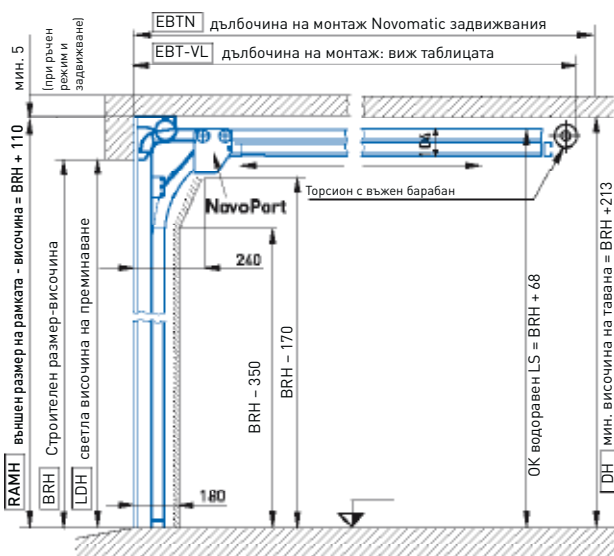

Светли височини на преминаване

Ръчен режим BRH - 50 (със скоби в ходовите релси)
BRH - 100 (без скоби в ходовите релси)

Със задвижване BRH ± 0

С UK-вътрешна дръжка BRH - 50

Всички данни в mm.

Вертикален разрез: намиращи се отзад торсиони (HL)

Светли височини на преминаване

Ръчен режим BRH - 50 (със скоби в ходовите релси)
BRH - 100 (без скоби в ходовите релси)

Със задвижване BRH ± 0

С UK-вътрешна дръжка BRH - 50

Всички данни в mm.

Хоризонтален разрез на вратата