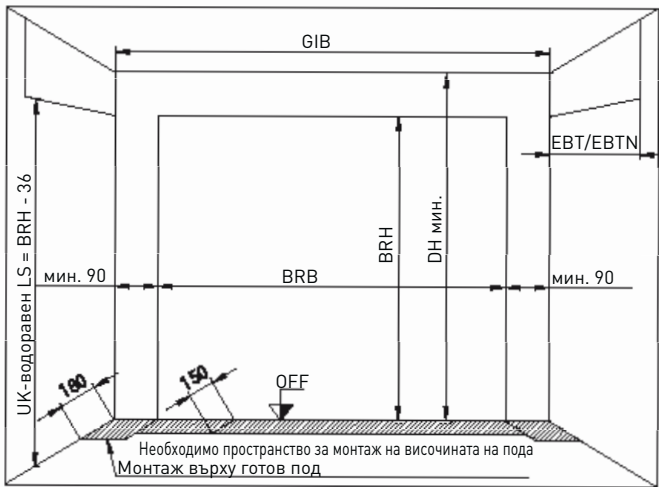

Novoferm E® секционна врата

Монтажни размери за секционни врати

Необходими монтажни размери

- BRB = Строителен размер -Ширина (Размер за поръчка)
- BRH = Строителен размер-височина (Размер за поръчка)
- DH = височина на тавана (минимален размер)
- GIB = вътрешна ширина на гаража (минимален размер)
- EBT = дълбочина на монтаж на вратата
- EBTN = дълбочина на монтаж на вратата при задвижвания Novomatic
- RAMB = външен размер на рамката - ширина
- RAMH = външен размер на рамката - височина
- OFF = горен ръб готов под
- LDH = светла височина на преминаване

Стойностите вземете от таблицата „Монтажни размери ширини и височини“, респ. ги изчислете съгласно чертежите.

Ако на обекта липсват необходимите минимални размери, може да се извърши изравняване чрез монтаж на бленди и профили.