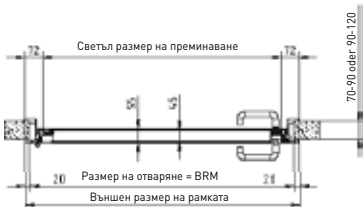

Всички данни в mm.

Техника

Novoferm E® странични врати

Монтажни размери за странични врати

Кутия на вратата (отваряща се навътре и навън)

Хоризонтален разрез/монтаж зад отвора

Вертикален разрез/монтаж зад отвора

Вертикален разрез/монтаж в отвора

Хоризонтален разрез/монтаж в отвора

Всички данни в mm.

Ъглова каса 3-странна (отваряща се навътре и навън), 4-странна (отваряща се само навън)

Хоризонтален разрез

Вертикален разрез/3-странен

Вертикален разрез/4-странен

Всички данни в mm.

Стягаща каса 3-странна (отваряща се само навън)

Хоризонтален разрез

Вертикален разрез

Всички данни в mm.

Изпълнението на страничните врати съответства на тип iso 45