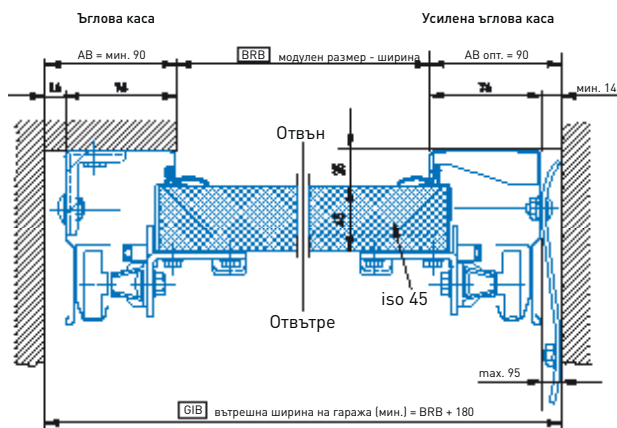

Светли височини на преминаване

Ръчен режим BRH - 50 (със скоби в ходовите релси)
BRH - 100 (без скоби в ходовите релси)

Със задвижване BRH ± 0

С UK-вътрешна дръжка BRH - 50

Всички данни в mm.

Хоризонтален разрез на вратата

Всички данни в mm.

Техника

Novoferm E® странични врати

Монтажни размери за странични врати

Кутия на вратата (отваряща се навътре и навън)

Хоризонтален разрез/монтаж зад отвора

Вертикален разрез/монтаж зад отвора

Вертикален разрез/монтаж в отвора

Хоризонтален разрез/монтаж в отвора

Всички данни в mm.

Ъглова каса 3-странна (отваряща се навътре и навън), 4-странна (отваряща се само навън)

Хоризонтален разрез

Вертикален разрез/3-странен