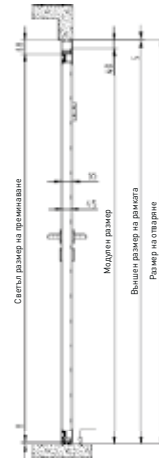

Вертикален разрез/монтаж в отвора

Хоризонтален разрез/монтаж в отвора

Всички данни в mm.

Ъглова каса 3-странна (отваряща се навътре и навън), 4-странна (отваряща се само навън)

Хоризонтален разрез

Вертикален разрез/3-странен