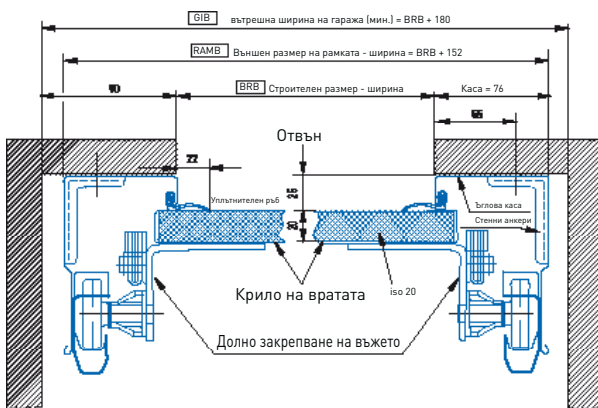

Novoferm E® секционна врата

Монтажни размери за секционни врати

Необходими монтажни размери

- BRB = Строителен размер -Ширина (Размер за поръчка)
- BRH = Строителен размер-височина (Размер за поръчка)
- DH = височина на тавана (минимален размер)
- GIB = вътрешна ширина на гаража (минимален размер)
- EBT = дълбочина на монтаж на вратата
- EBTN = дълбочина на монтаж на вратата при задвижвания Novomatic
- RAMB = външен размер на рамката - ширина
- RAMH = външен размер на рамката - височина
- OFF = горен ръб готов под
- LDH = светла височина на преминаване

Стойностите вземете от таблицата „Монтажни размери ширини и височини“, респ. ги изчислете съгласно чертежите.

Ако на обекта липсват необходимите минимални размери, може да се извърши изравняване чрез монтаж на бленди и профили.

Всички данни в mm.

Монтажни размери за секционни врати iso 20

Вертикален разрез

Светла височина на преминаване при ръчен режим:

- BRH – 100 mm (без скоби в ходовите релси)
- BRH – 50 mm (със скоби в ходовите релси)

Със задвижване:

- BRH ± 0
- (UK-Вътрешна дръжка = BRH – 50 mm)

Всички данни в mm.

Хоризонтален разрез на вратата

Всички данни в mm.

Novoferm E® секционна врата

Монтажни размери за секционни врати iso 45

Вертикален разрез: намиращи се отпред торсиони (VL)